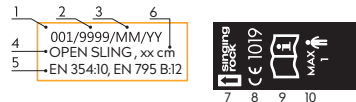

Nariadení evropského parlamentu a rady (EÚ)

2016/425 | Regulation (EU) 2016/425

Posouzení shody | Conformity assessment:

Shoda s typem | Conformity to type:

EU prohlášení o shodě naleznete na:

EU declaration of conformity available on:

www.singingrock.com

CE 1019

EN 795 B:12,

EN 354:10

singing
rock®