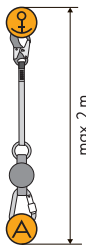

[www.singingrock.com](http://www.singingrock.com)

[singingrock.page](http://singingrock.page)

[singingrock\\_official](https://www.instagram.com/singingrock_official)

EN 795 B:12

EN 354:10

| Code  | [cm] | [in] | [kN] | type |
|-------|------|------|------|------|
| W2001 | XXX  | XXX  | 22   |      |