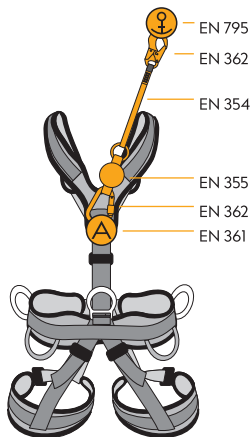

[www.singingrock.com](http://www.singingrock.com)

[singingrock.page](http://singingrock.page)

[singingrock\\_official](https://www.instagram.com/singingrock_official)

EN 795 B:12

EN 354:10

| Code  | [cm] | [in] | [kN] | type |
|-------|------|------|------|------|
| W2001 | XXX  | XXX  | 22   |      |